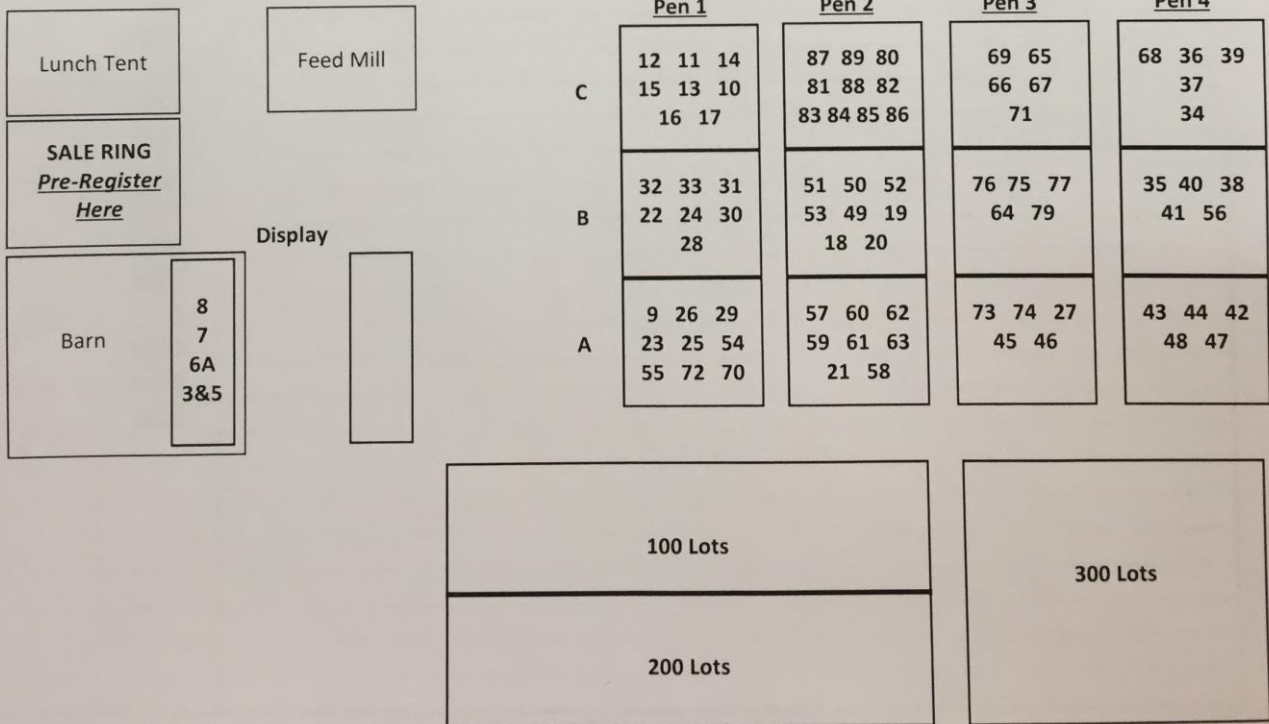

SALE ORDER

<u>FEMALES:</u>	<u>Pen 1B</u>	<u>Pen 3A</u>	<u>Pen 2B</u>	<u>Pen 4A</u>	<u>Pen 2C</u>
5	32	73	51	43	82
3	33	74	50	44	83
4	31	27	52	42	84
1	22	45	53	48	85
2	24	46	49	47	86
6A & 6B	30		19		
7	28	<u>Pen 3B</u>	18	<u>Pen 4B</u>	<u>FEMALES:</u>
8		76	20	35	• Lots 100 - 117
	<u>Pen 1C</u>	75		40	• Lots 300 - 319
<u>BULLS:</u>	12	77	<u>Pen 2C</u>	38	• Lots 200 - 204
	11	64	87	41	
<u>Pen 1A</u>	14	79	89	56	
9	15		80		
26	13	<u>Pen 2A</u>	81	<u>Pen 4C</u>	
29	10	57	88	68	
23	16	60		36	
25	17	62	<u>Pen 3C</u>	39	
54		59	69	37	
55		61	65	34	
72		63	66		
70		21	67		
		58	71		